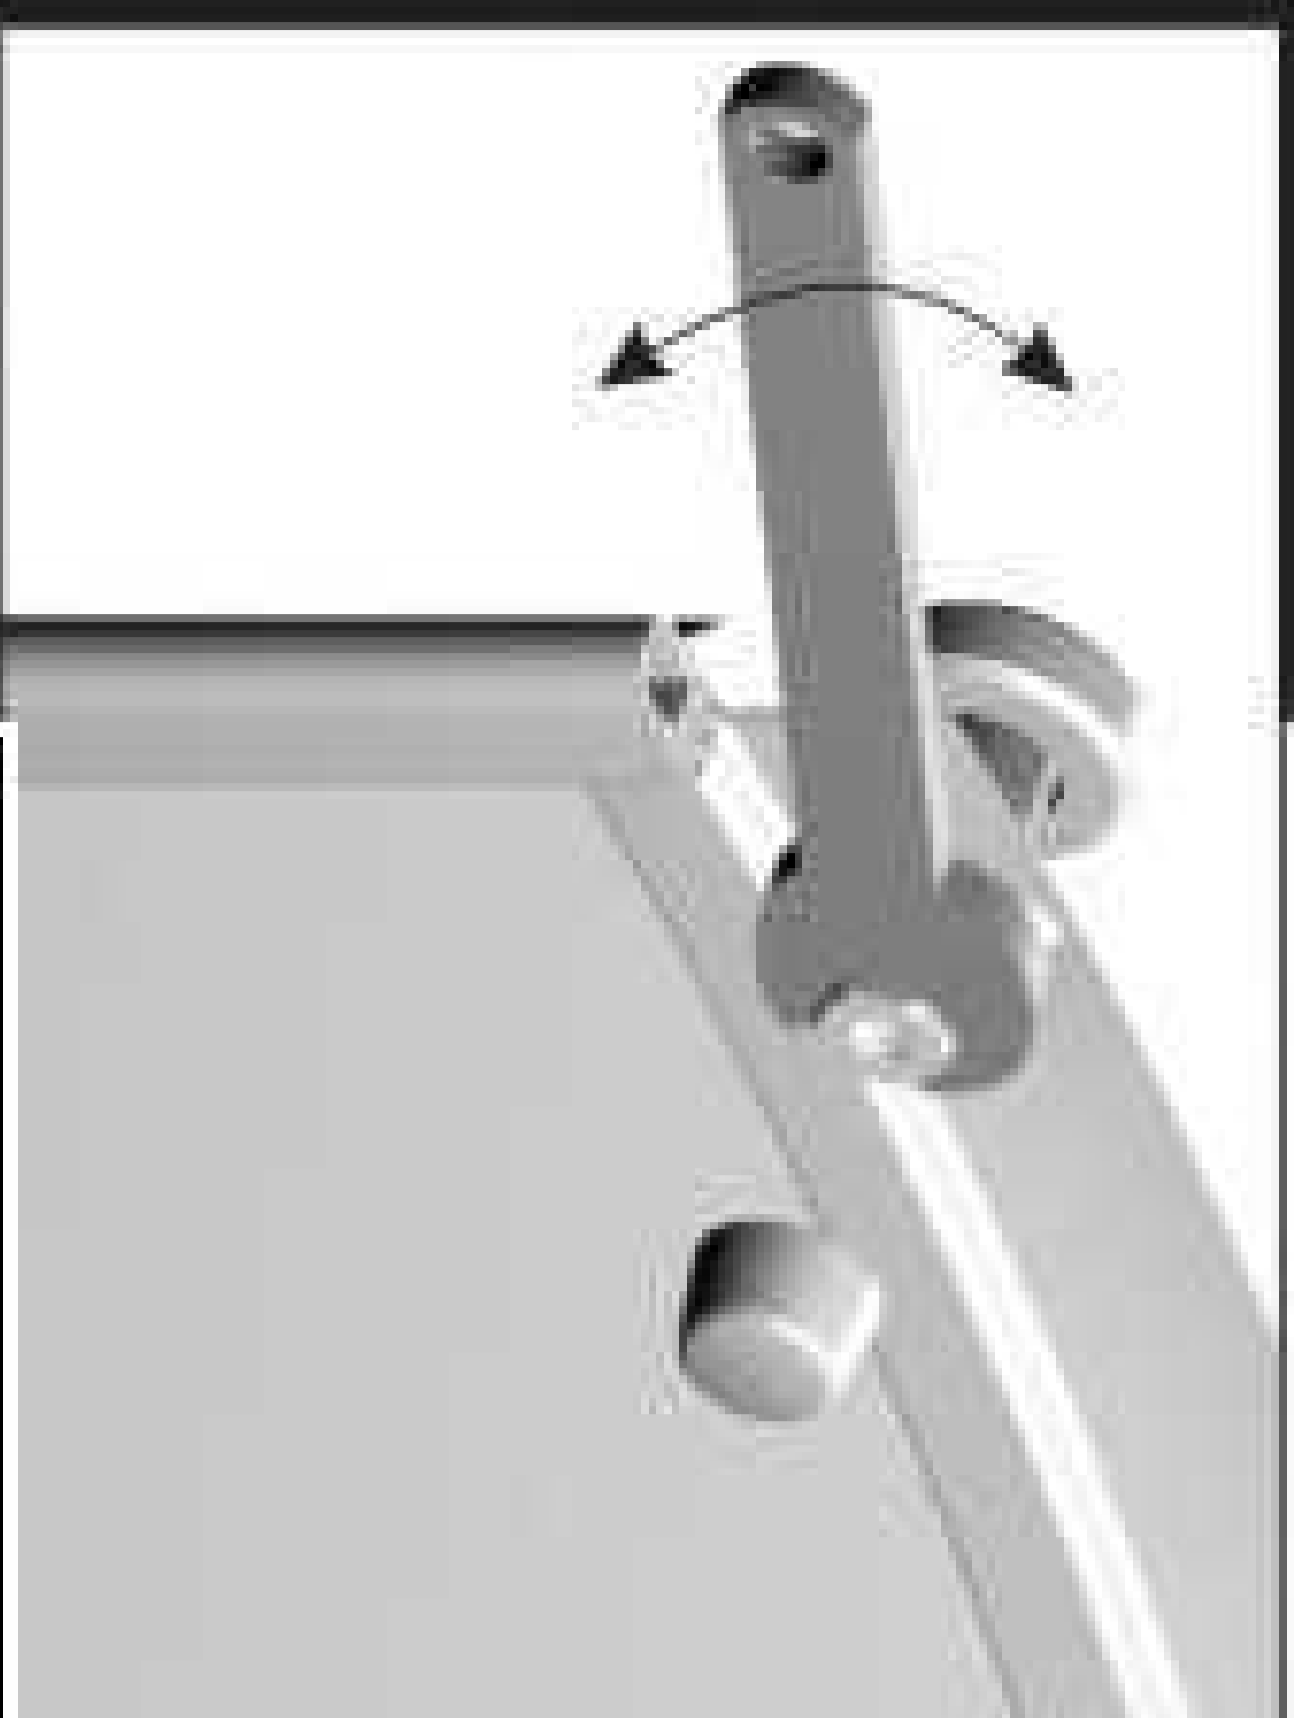

CE

Semicircolare apertura scorrevole

ATTENZIONE! ALLENTARE LE VITI DELLE ROTELLE PRIMA DEL MONTAGGIO DELLA CABINA.
 ATENCIONI! AFLOJEN LOS TORNILLOS DE LAS RUEDAS ANTES DE MONTAR LA CABINA.
 ATTENTION! LOOSEN THE SCREWS OF THE WHEELS BEFORE MOUNTING THE SHOWER BOX.
 ATTENTION! DESSERRER LES VIS DES ROULETTES AVANT DE MONTER LA CABINE.
 ACHTUNG! LOCKERN SIE DIE SCHRAUBEN DER ROLLEN VOR DER MONTAGE DER
 DUSCHKABINE.