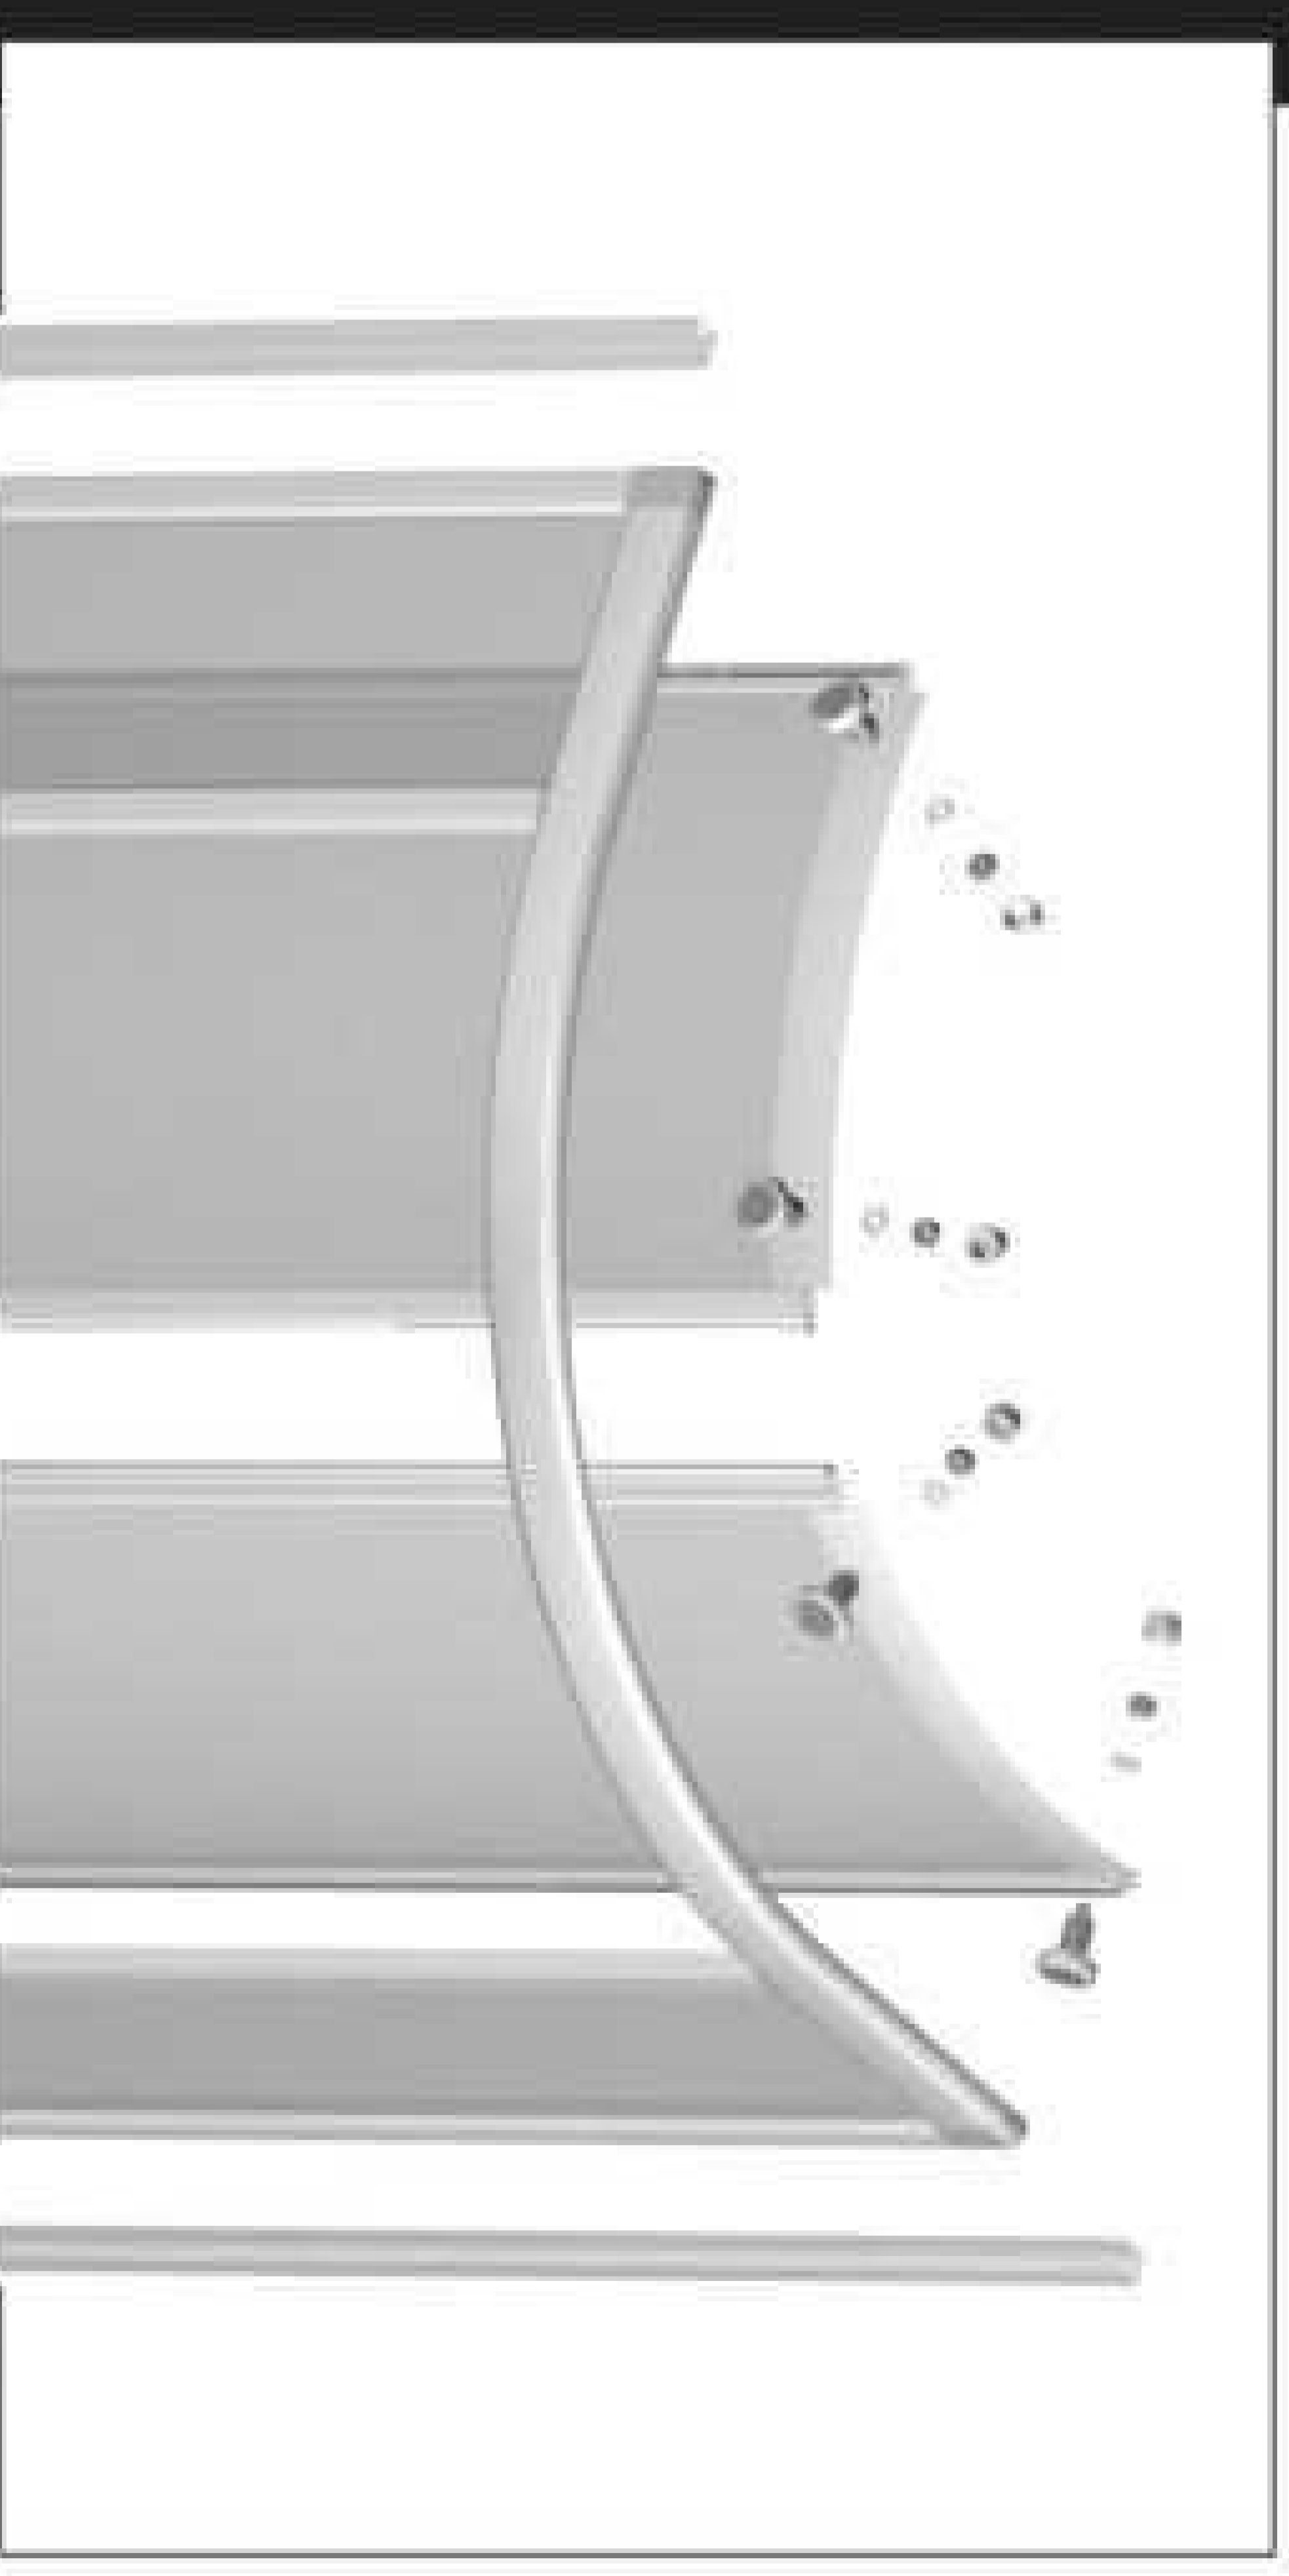

CE

Semicircolare apertura scorrevole

ATTENZIONE! ALLENTARE LE VITI DELLE ROTELLE PRIMA DEL MONTAGGIO DELLA CABINA.
 ATENCIONI! AFLOJEN LOS TORNILLOS DE LAS RUEDAS ANTES DE MONTAR LA CABINA.
 ATTENTION! LOOSEN THE SCREWS OF THE WHEELS BEFORE MOUNTING THE SHOWER BOX.
 ATTENTION! DESSERRER LES VIS DES ROULETTES AVANT DE MONTER LA CABINE.
 ACHTUNG! LOCKERN SIE DIE SCHRAUBEN DER ROLLEN VOR DER MONTAGE DER
 DUSCHKABINE.