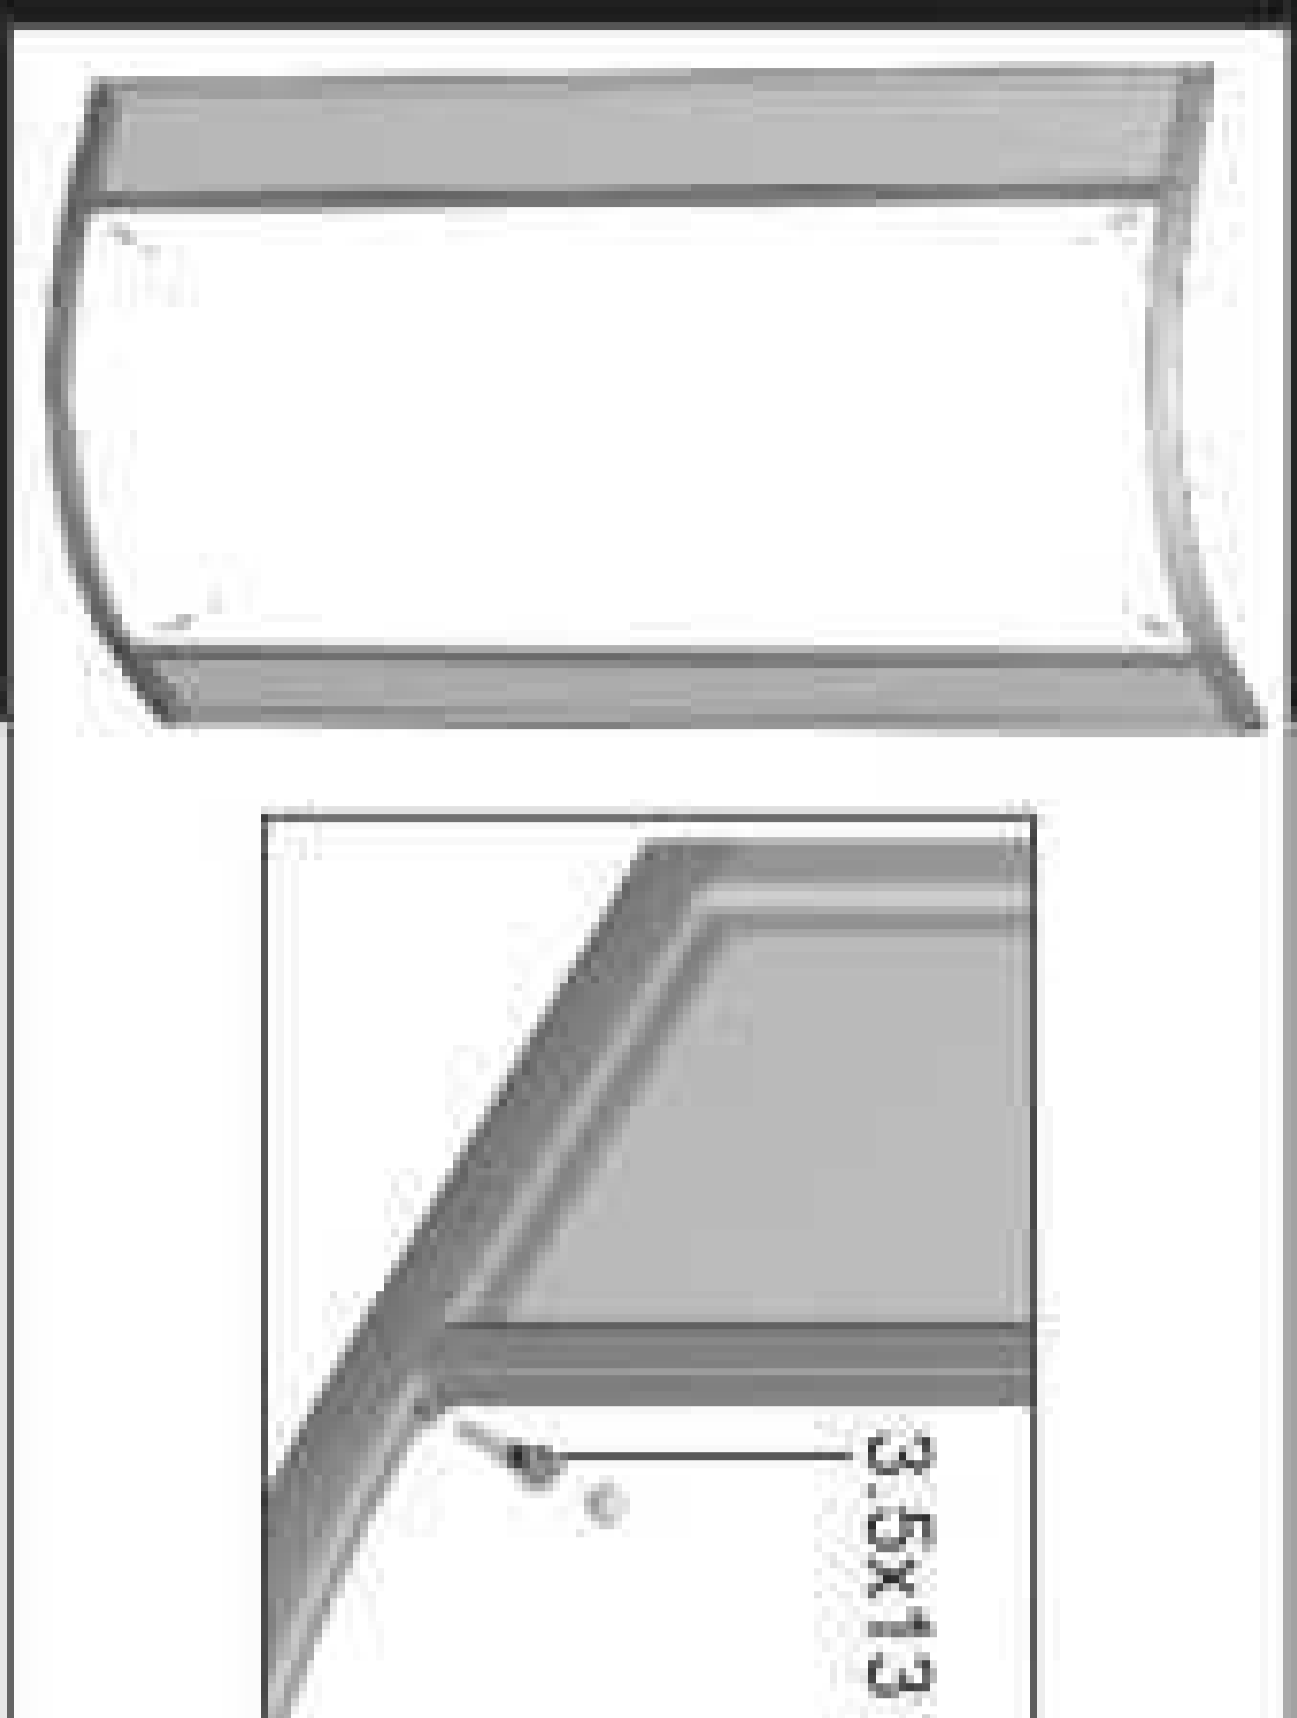

CE

Semicircolare apertura scorrevole

ATTENZIONE! ALLENTARE LE VITI DELLE ROTELLE PRIMA DEL MONTAGGIO DELLA CABINA.
 ATENCIONI! AFLOJEN LOS TORNILLOS DE LAS RUEDAS ANTES DE MONTAR LA CABINA.
 ATTENTION! LOOSEN THE SCREWS OF THE WHEELS BEFORE MOUNTING THE SHOWER BOX.
 ATTENTION! DESSERRER LES VIS DES ROULETTES AVANT DE MONTER LA CABINE.
 ACHTUNG! LOCKERN SIE DIE SCHRAUBEN DER ROLLEN VOR DER MONTAGE DER
 DUSCHKABINE.