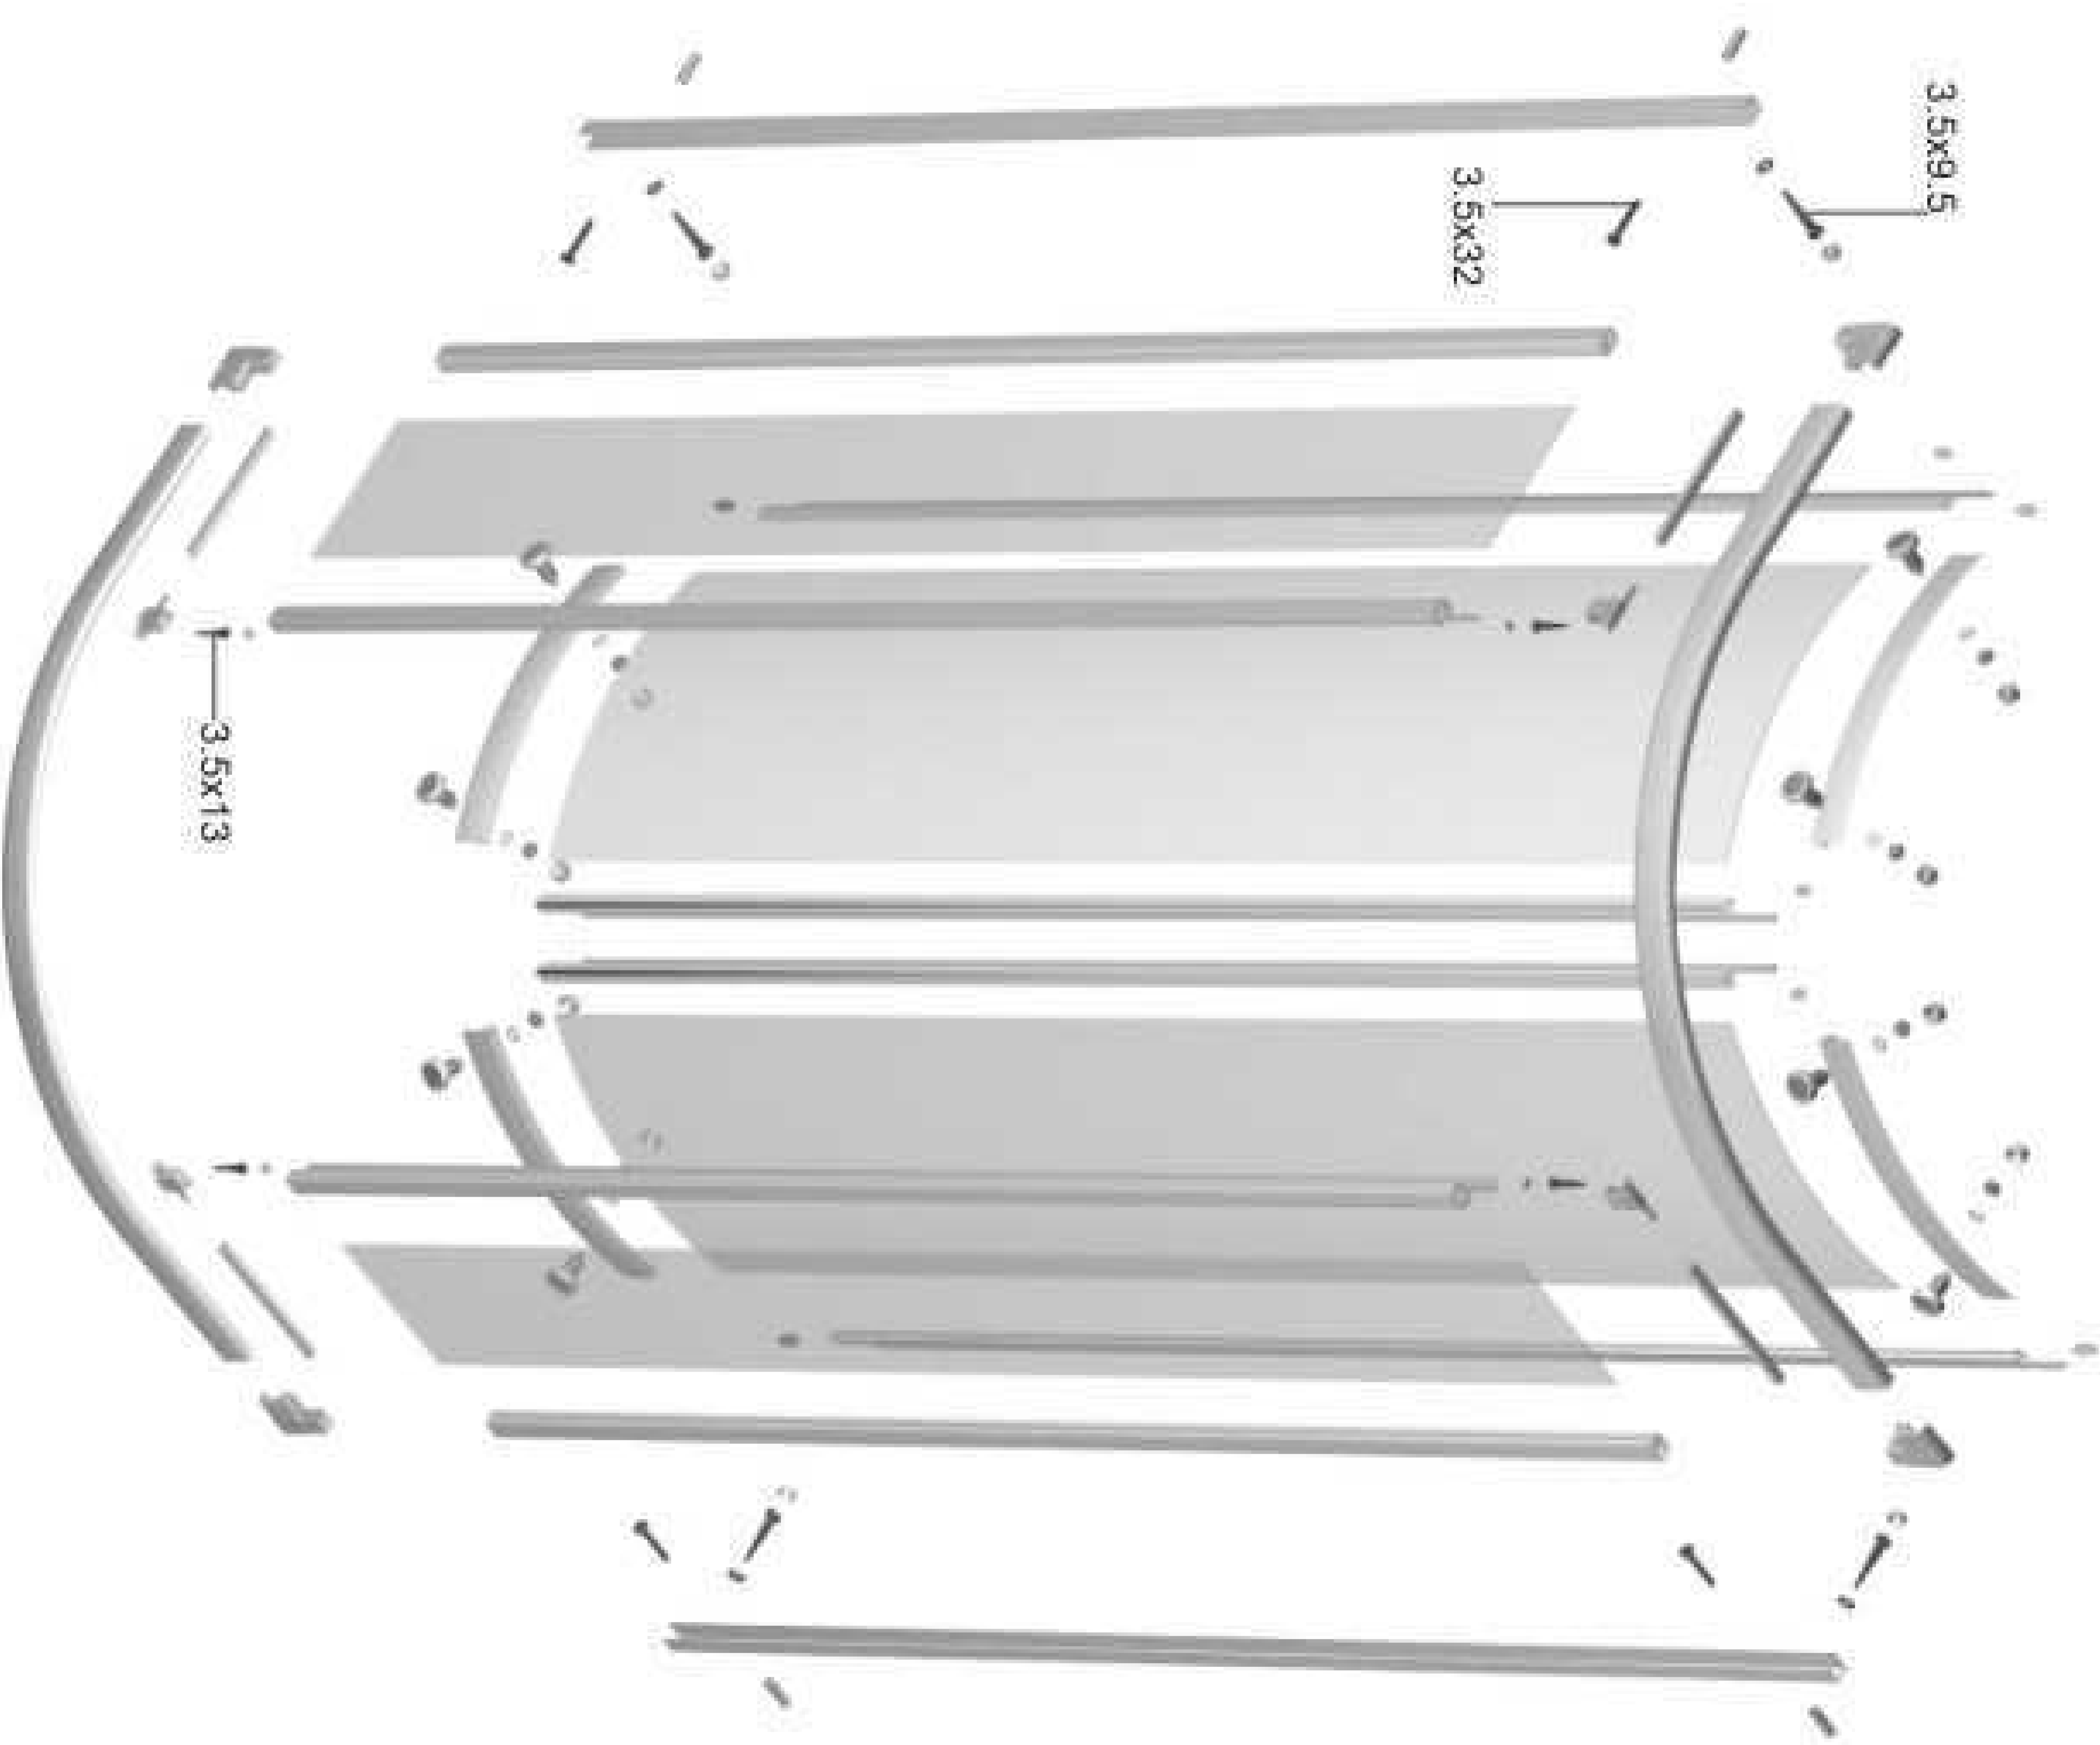

CE

Semicircolare apertura scorrevole

ATTENZIONE! ALLENTARE LE VITI DELLE ROTELLE PRIMA DEL MONTAGGIO DELLA CABINA.
 ATENCIONI! AFLOJEN LOS TORNILLOS DE LAS RUEDAS ANTES DE MONTAR LA CABINA.
 ATTENTION! LOOSEN THE SCREWS OF THE WHEELS BEFORE MOUNTING THE SHOWER BOX.
 ATTENTION! DESSERRER LES VIS DES ROULETTES AVANT DE MONTER LA CABINE.
 ACHTUNG! LOCKERN SIE DIE SCHRAUBEN DER ROLLEN VOR DER MONTAGE DER
 DUSCHKABINE.