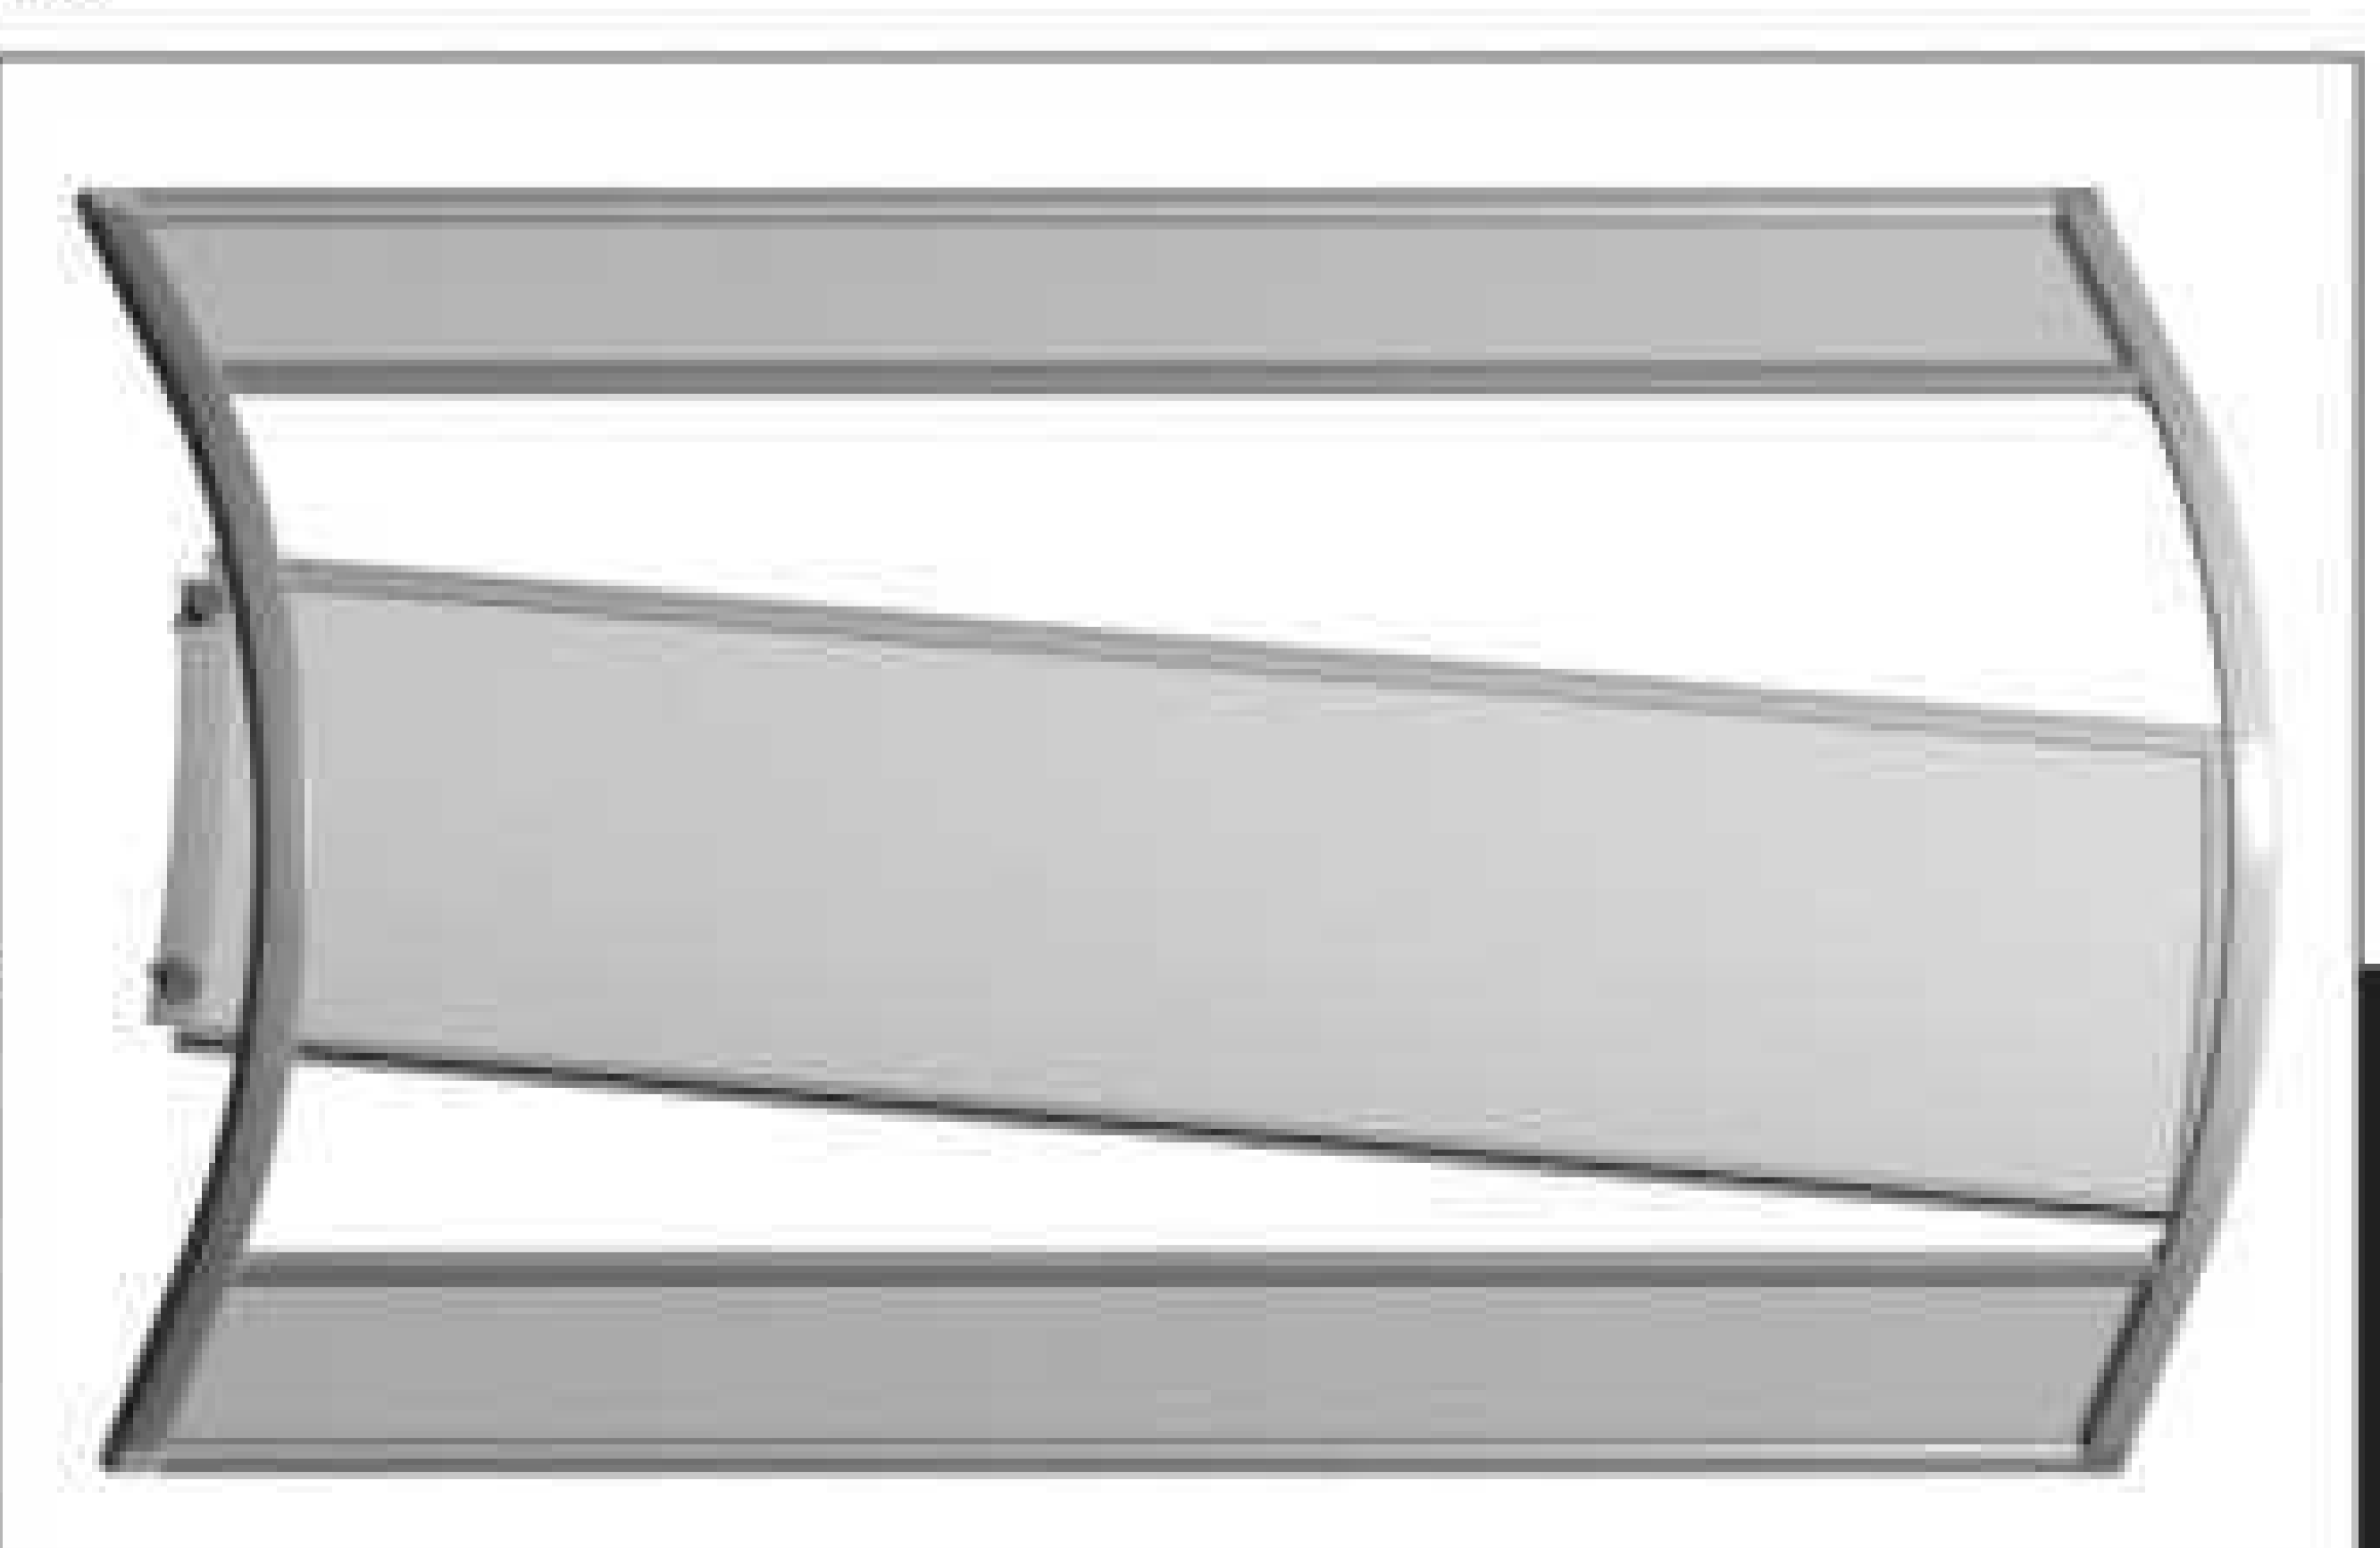

CE

Semicircolare apertura scorrevole

ATTENZIONE! ALLENTARE LE VITI DELLE ROTELLE PRIMA DEL MONTAGGIO DELLA CABINA.
 ATENCIONI! AFLOJEN LOS TORNILLOS DE LAS RUEDAS ANTES DE MONTAR LA CABINA.
 ATTENTION! LOOSEN THE SCREWS OF THE WHEELS BEFORE MOUNTING THE SHOWER BOX.
 ATTENTION! DESSERRER LES VIS DES ROULETTES AVANT DE MONTER LA CABINE.
 ACHTUNG! LOCKERN SIE DIE SCHRAUBEN DER ROLLEN VOR DER MONTAGE DER
 DUSCHKABINE.