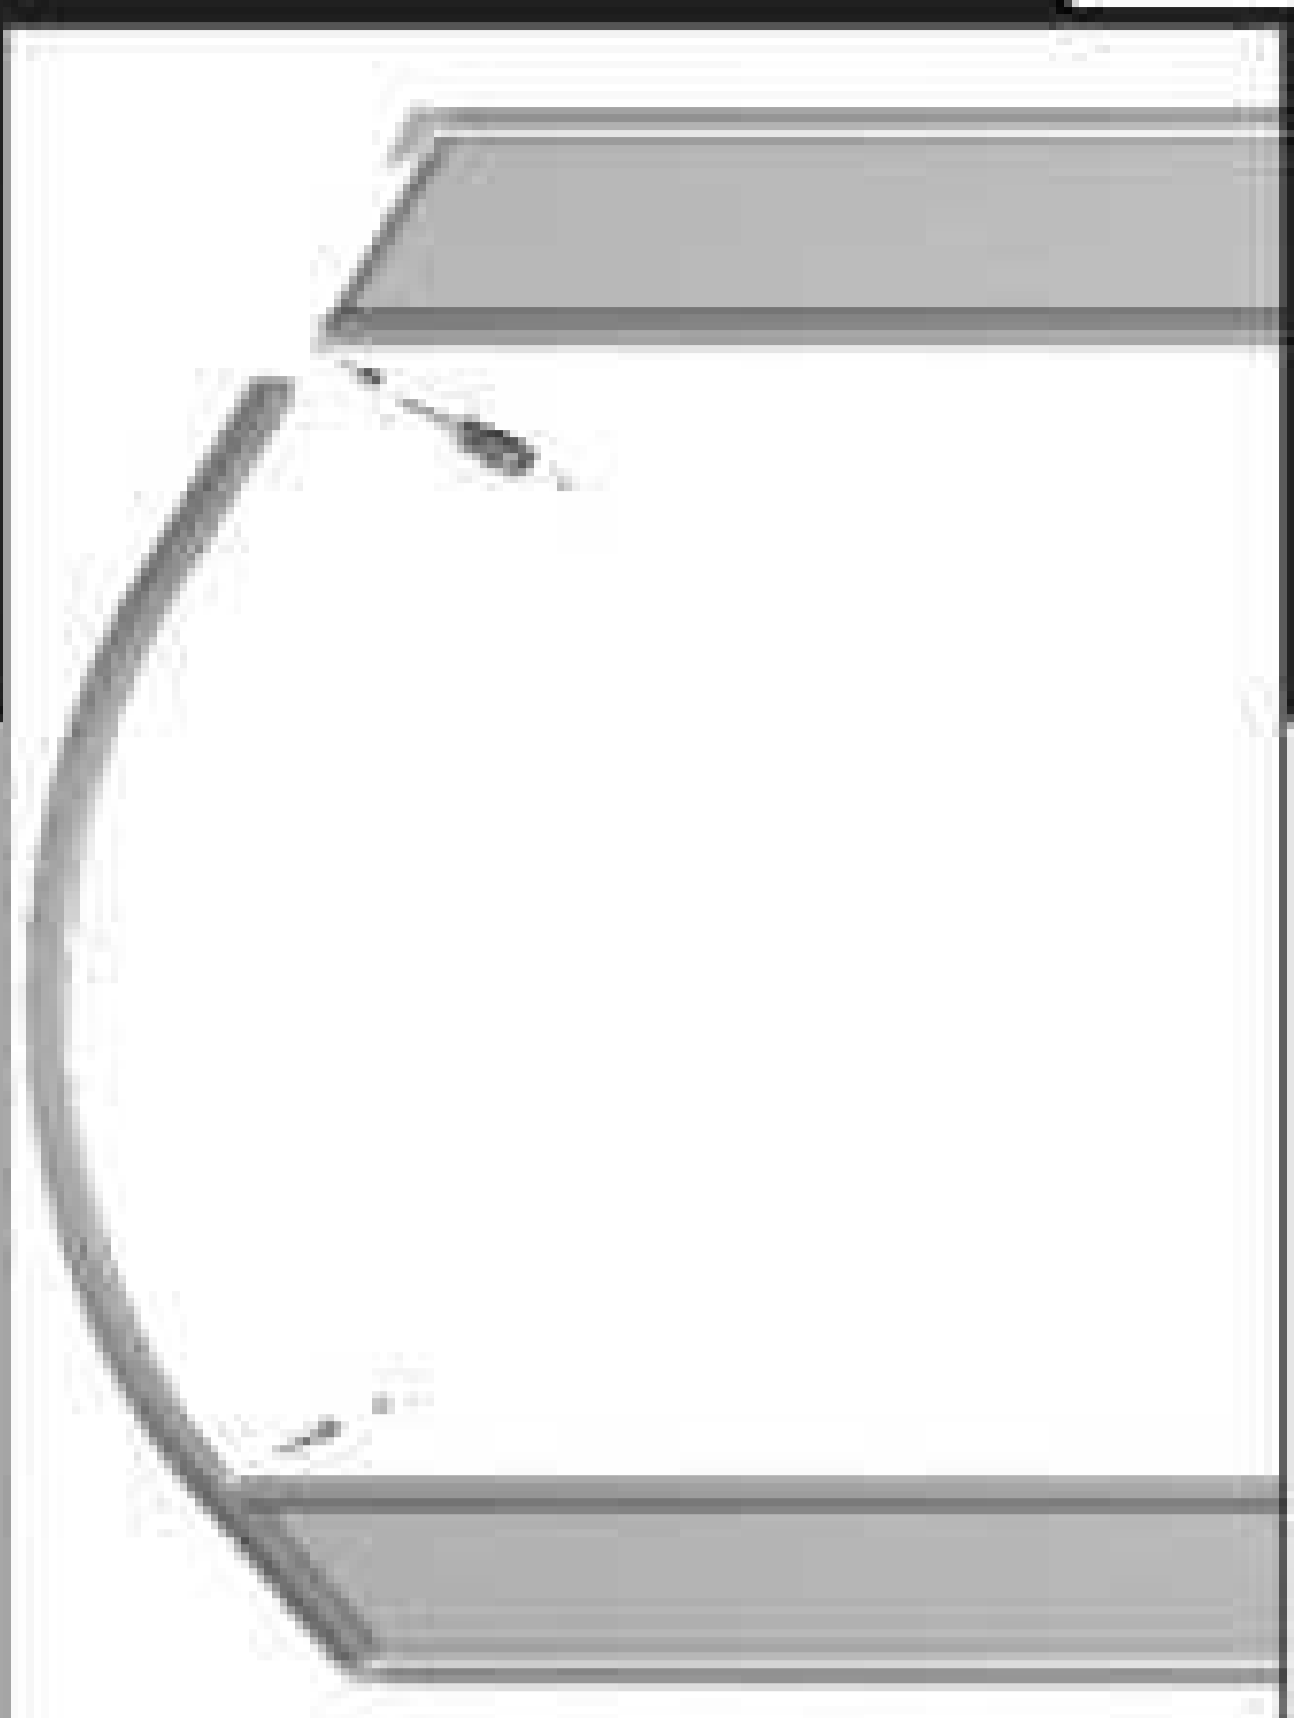

CE

Semicircolare apertura scorrevole

ATTENZIONE! ALLENTARE LE VITI DELLE ROTELLE PRIMA DEL MONTAGGIO DELLA CABINA.
 ATENCIONI! AFLOJEN LOS TORNILLOS DE LAS RUEDAS ANTES DE MONTAR LA CABINA.
 ATTENTION! LOOSEN THE SCREWS OF THE WHEELS BEFORE MOUNTING THE SHOWER BOX.
 ATTENTION! DESSERRER LES VIS DES ROULETTES AVANT DE MONTER LA CABINE.
 ACHTUNG! LOCKERN SIE DIE SCHRAUBEN DER ROLLEN VOR DER MONTAGE DER
 DUSCHKABINE.