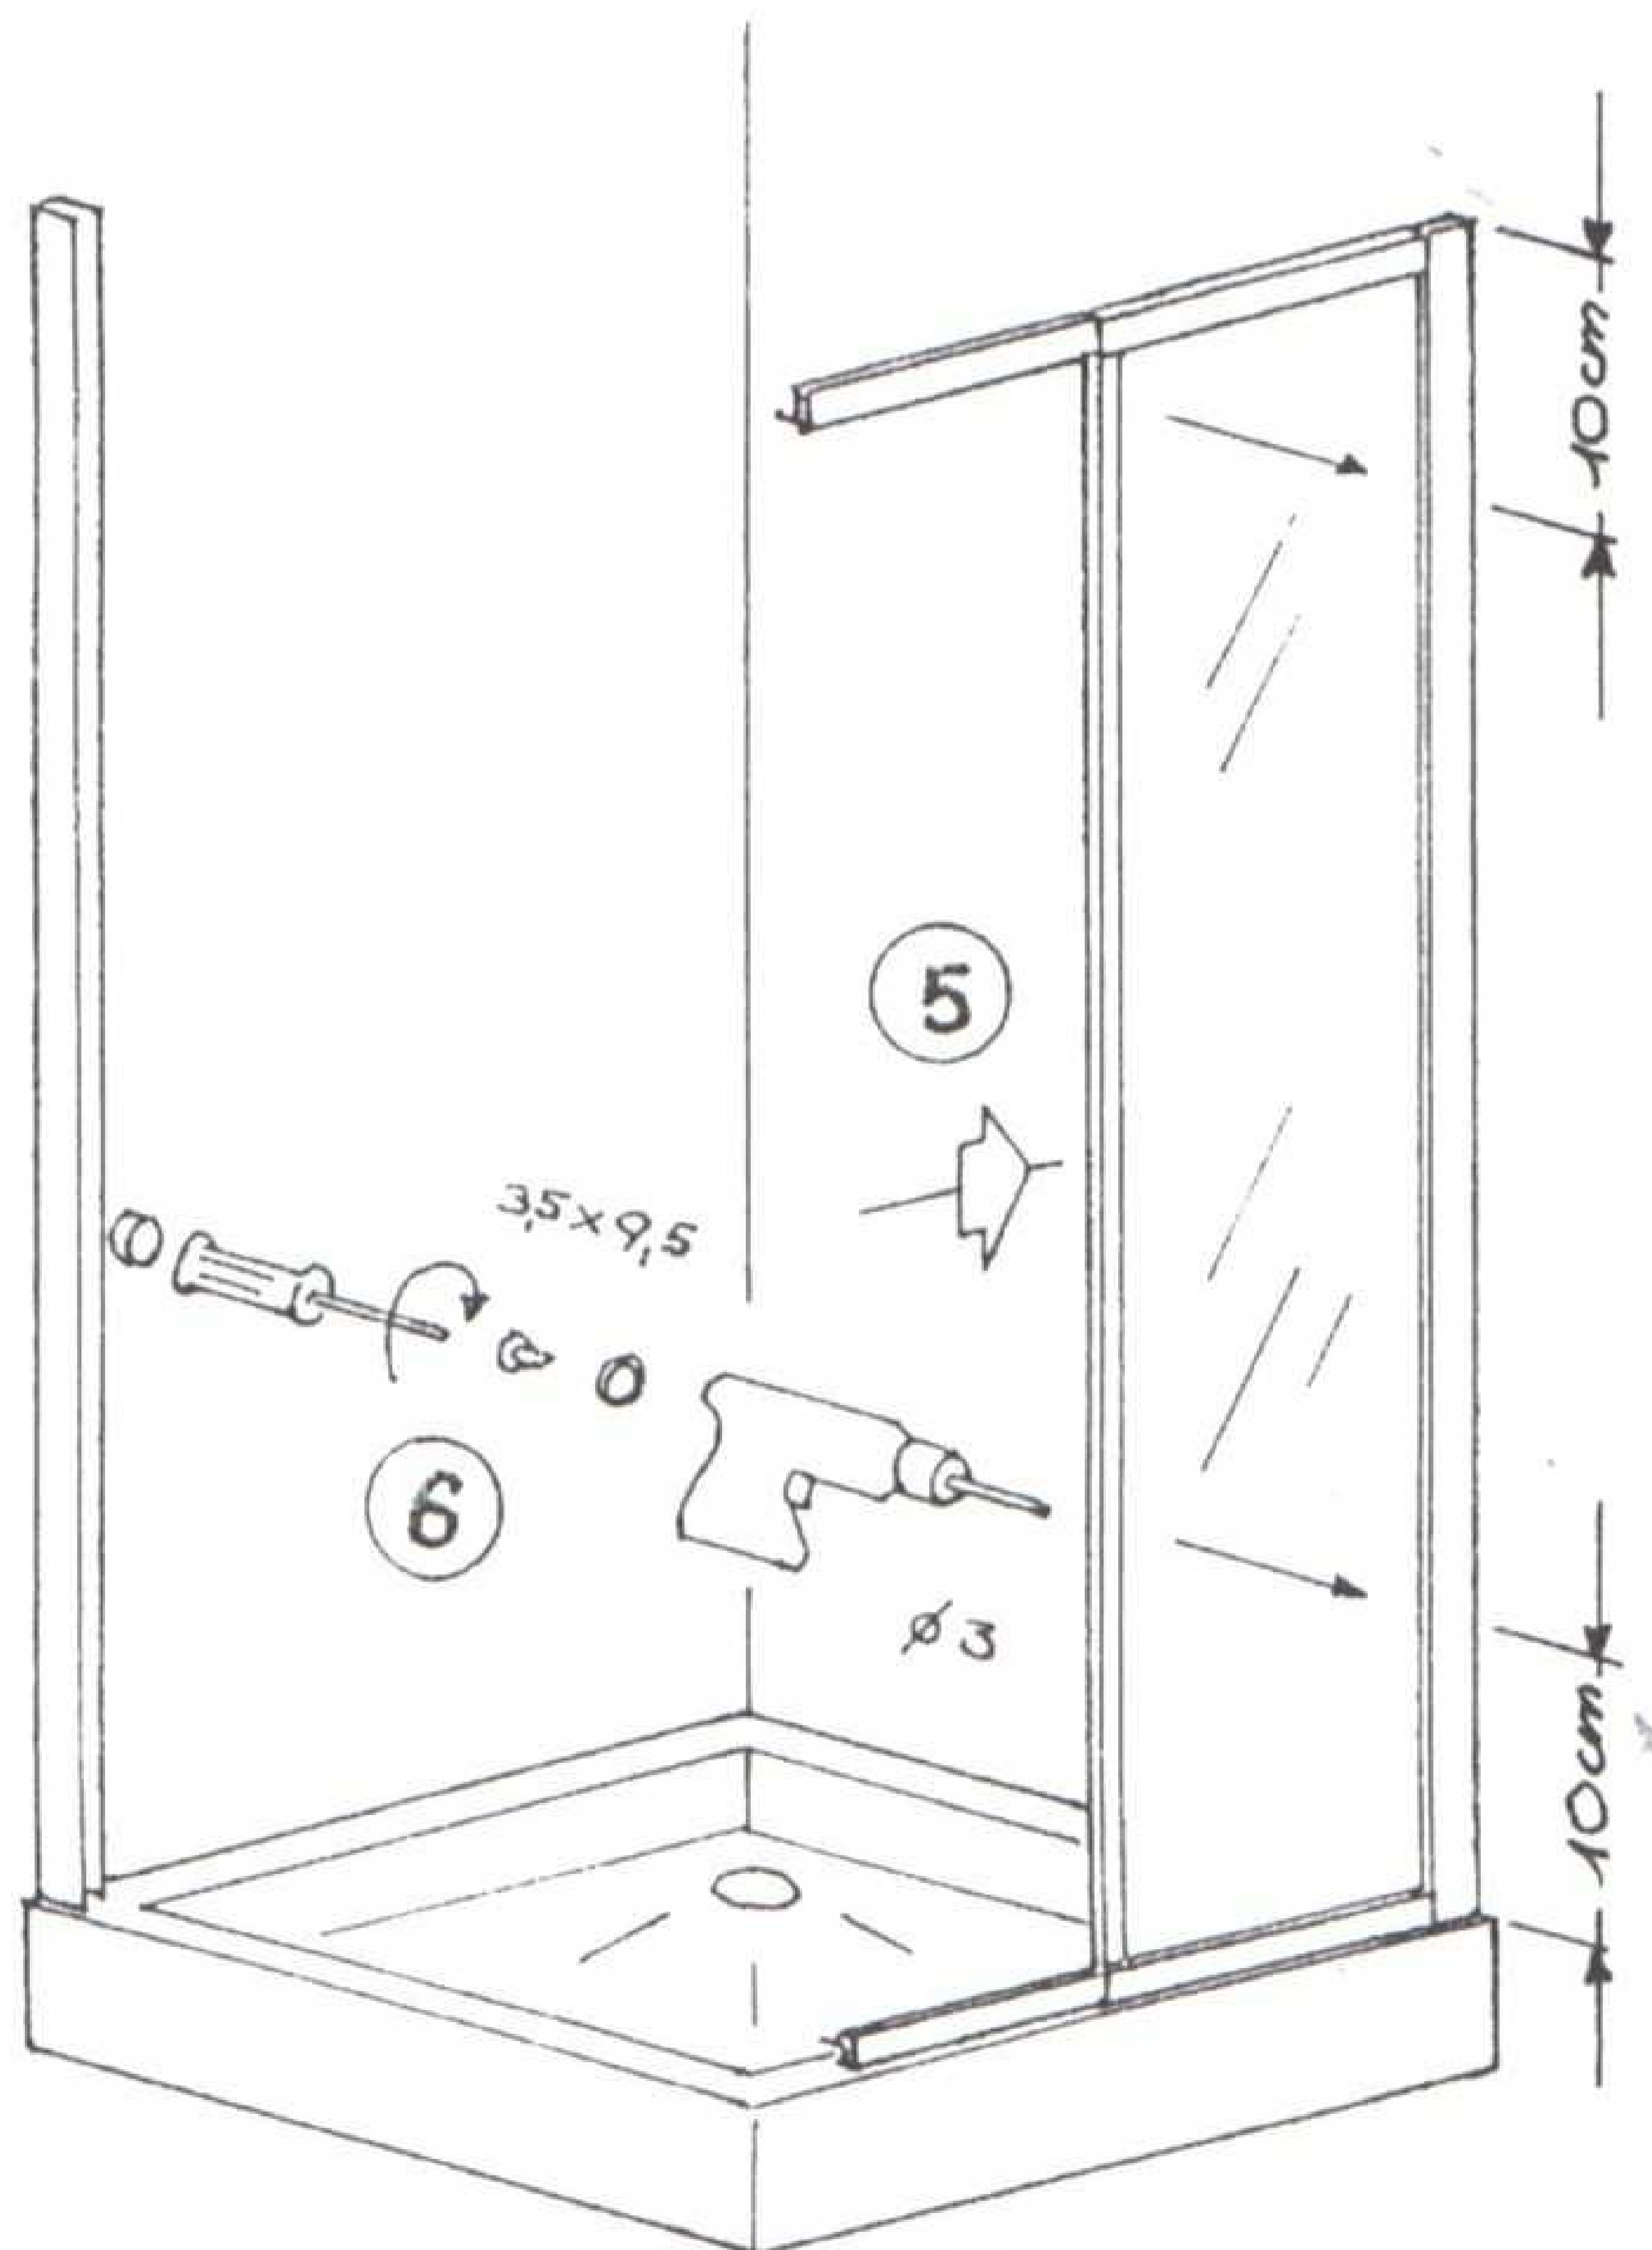

Angolo con apertura scorrevole

CE

ATTENZIONE! PULIRE CON ACQUE
BIANCHE O ALCOOL
NON USARE SOLVENTI O PRODOTTI

CE

12

13

14

DESCRIPTION		N°
	∅ 6mm	4
	3,5 X 32 mm	4
	3,5 X 6,5 mm	4
	3,5 X 9,5 mm	8
		8
		8
		8
		8
		8
		8
		8
		8
		8
		2