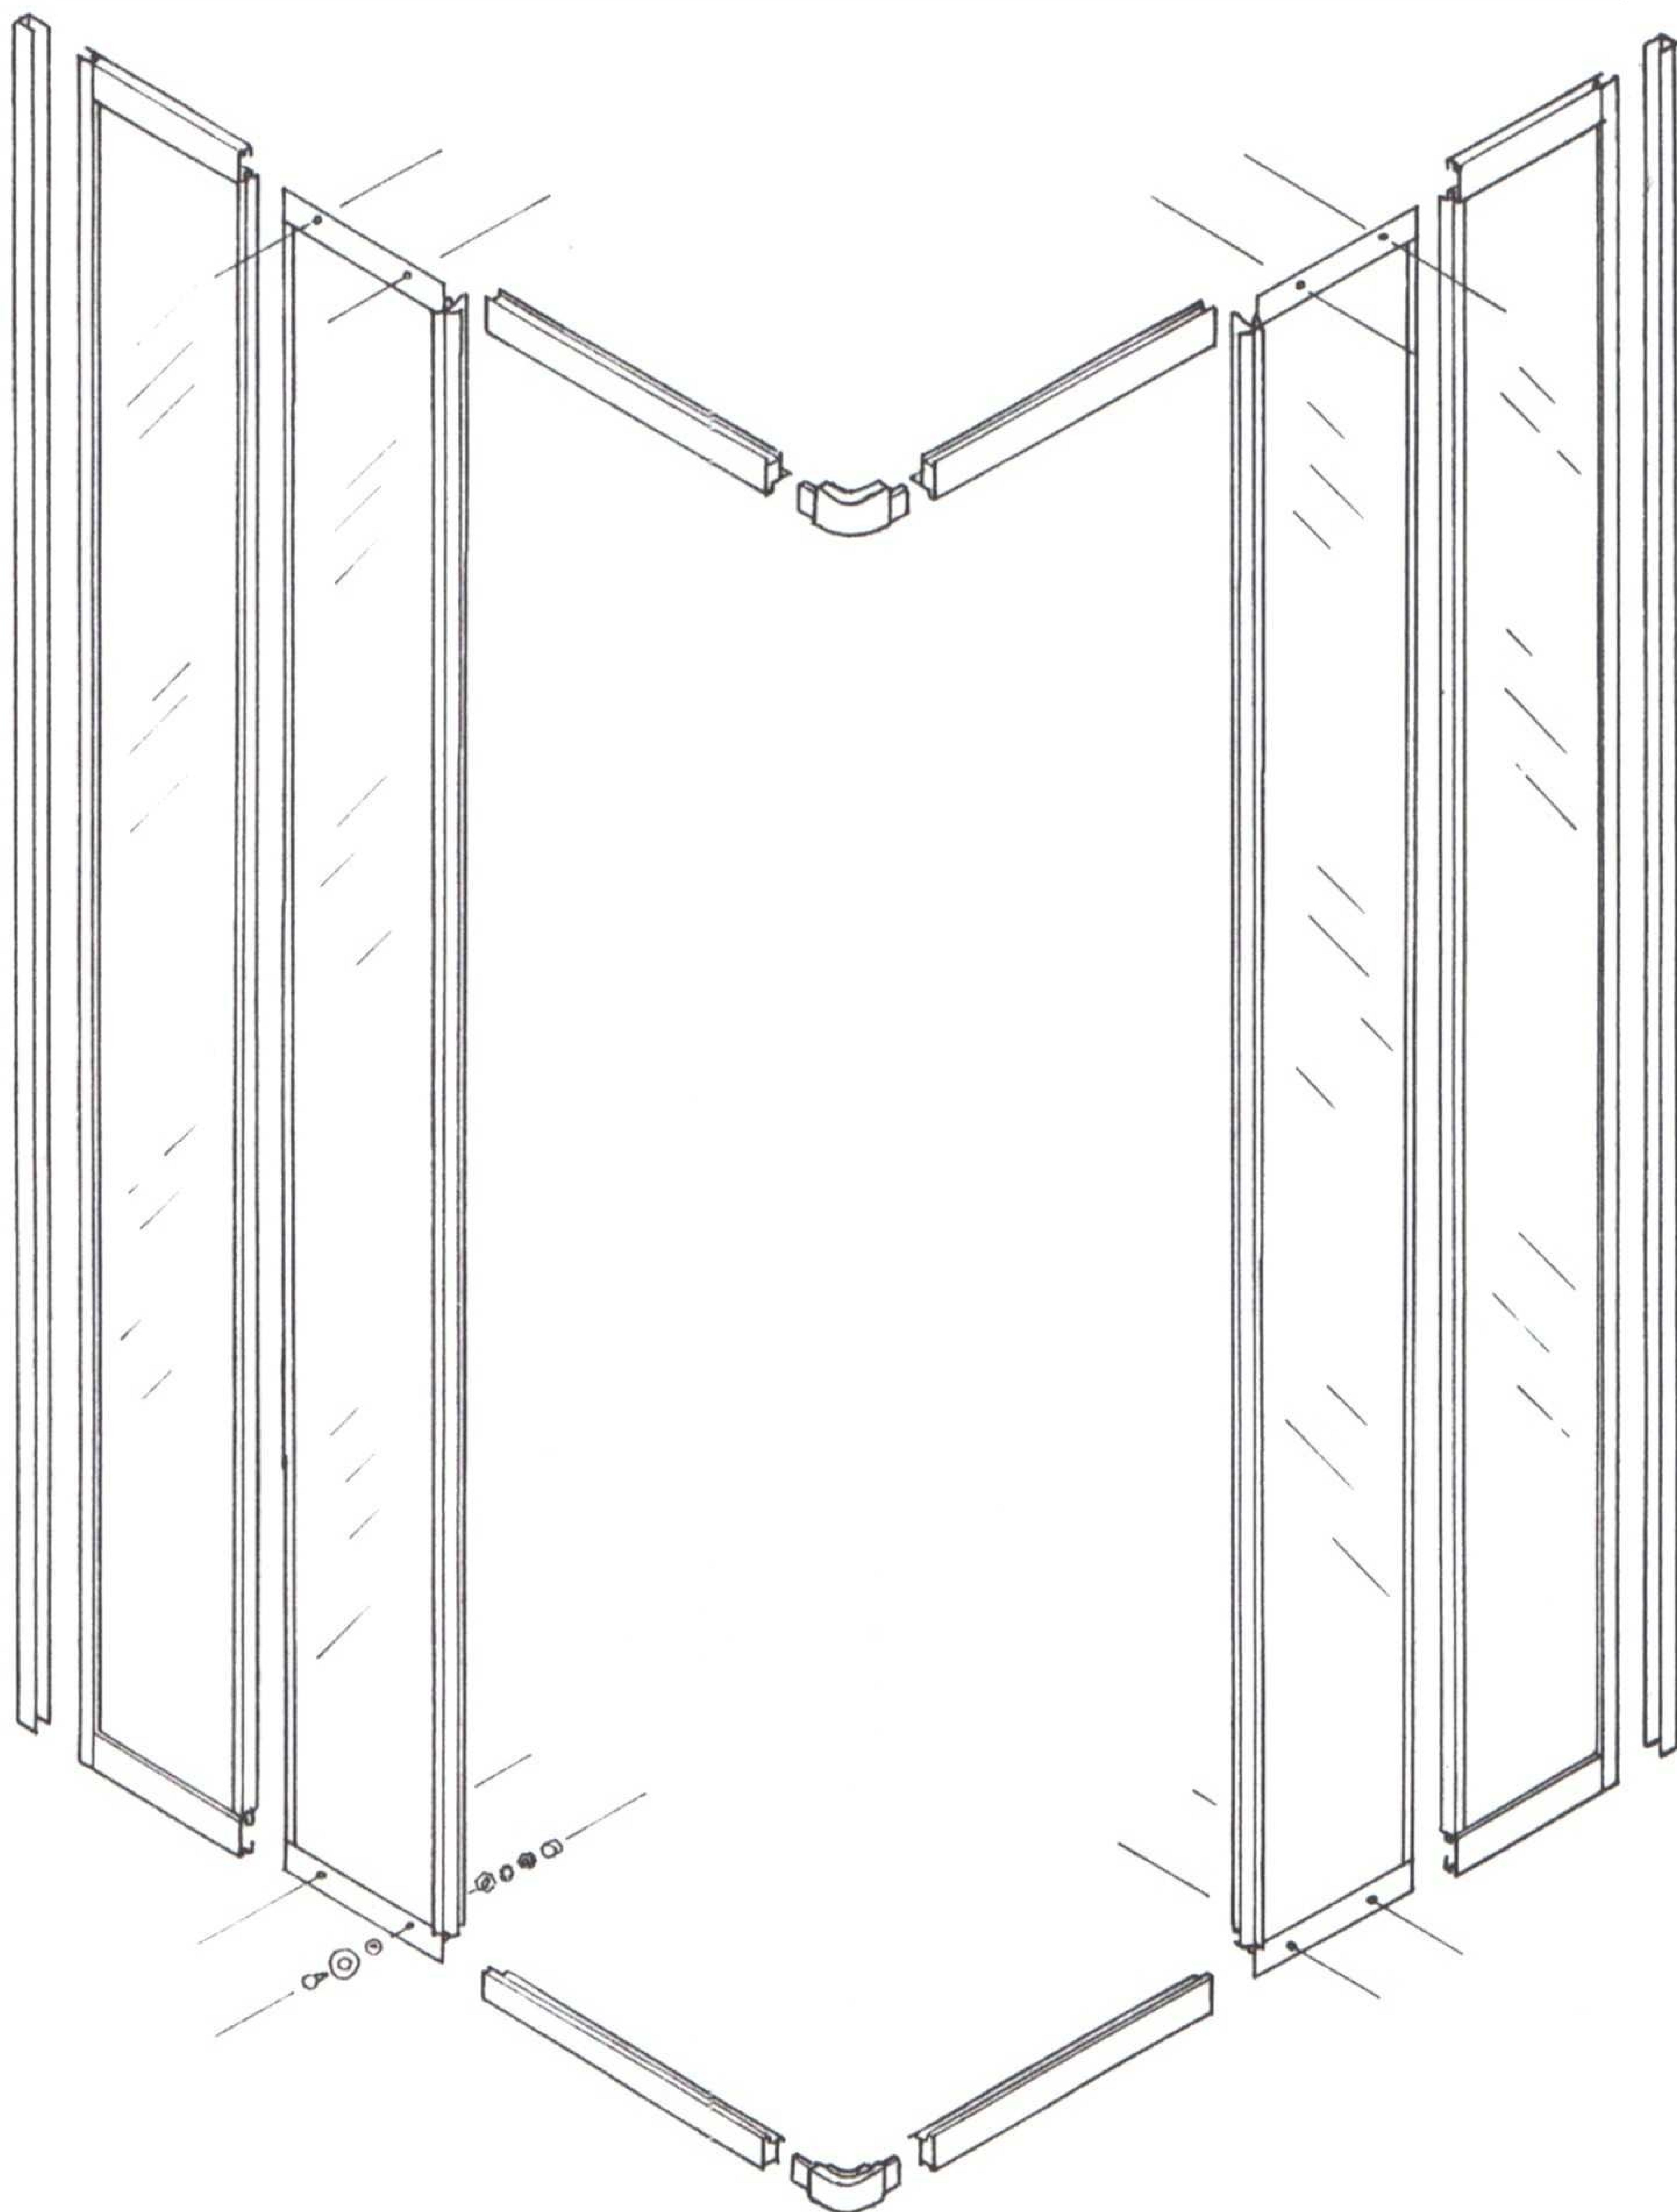

Angolo con apertura scorrevole

CE

ATTENZIONE! PULIRE CON ACQUE
BIANCHE O ALCOOL
NON USARE SOLVENTI O PRODOTTI

CE

12

13

14

DESCRIPTION		N°
	∅ 6mm	4
	3,5 X 32 mm	4
	3,5 X 6,5 mm	4
	3,5 X 9,5 mm	8
		8
		8
		8
		8
		8
		8
		8
		8
		8
		2