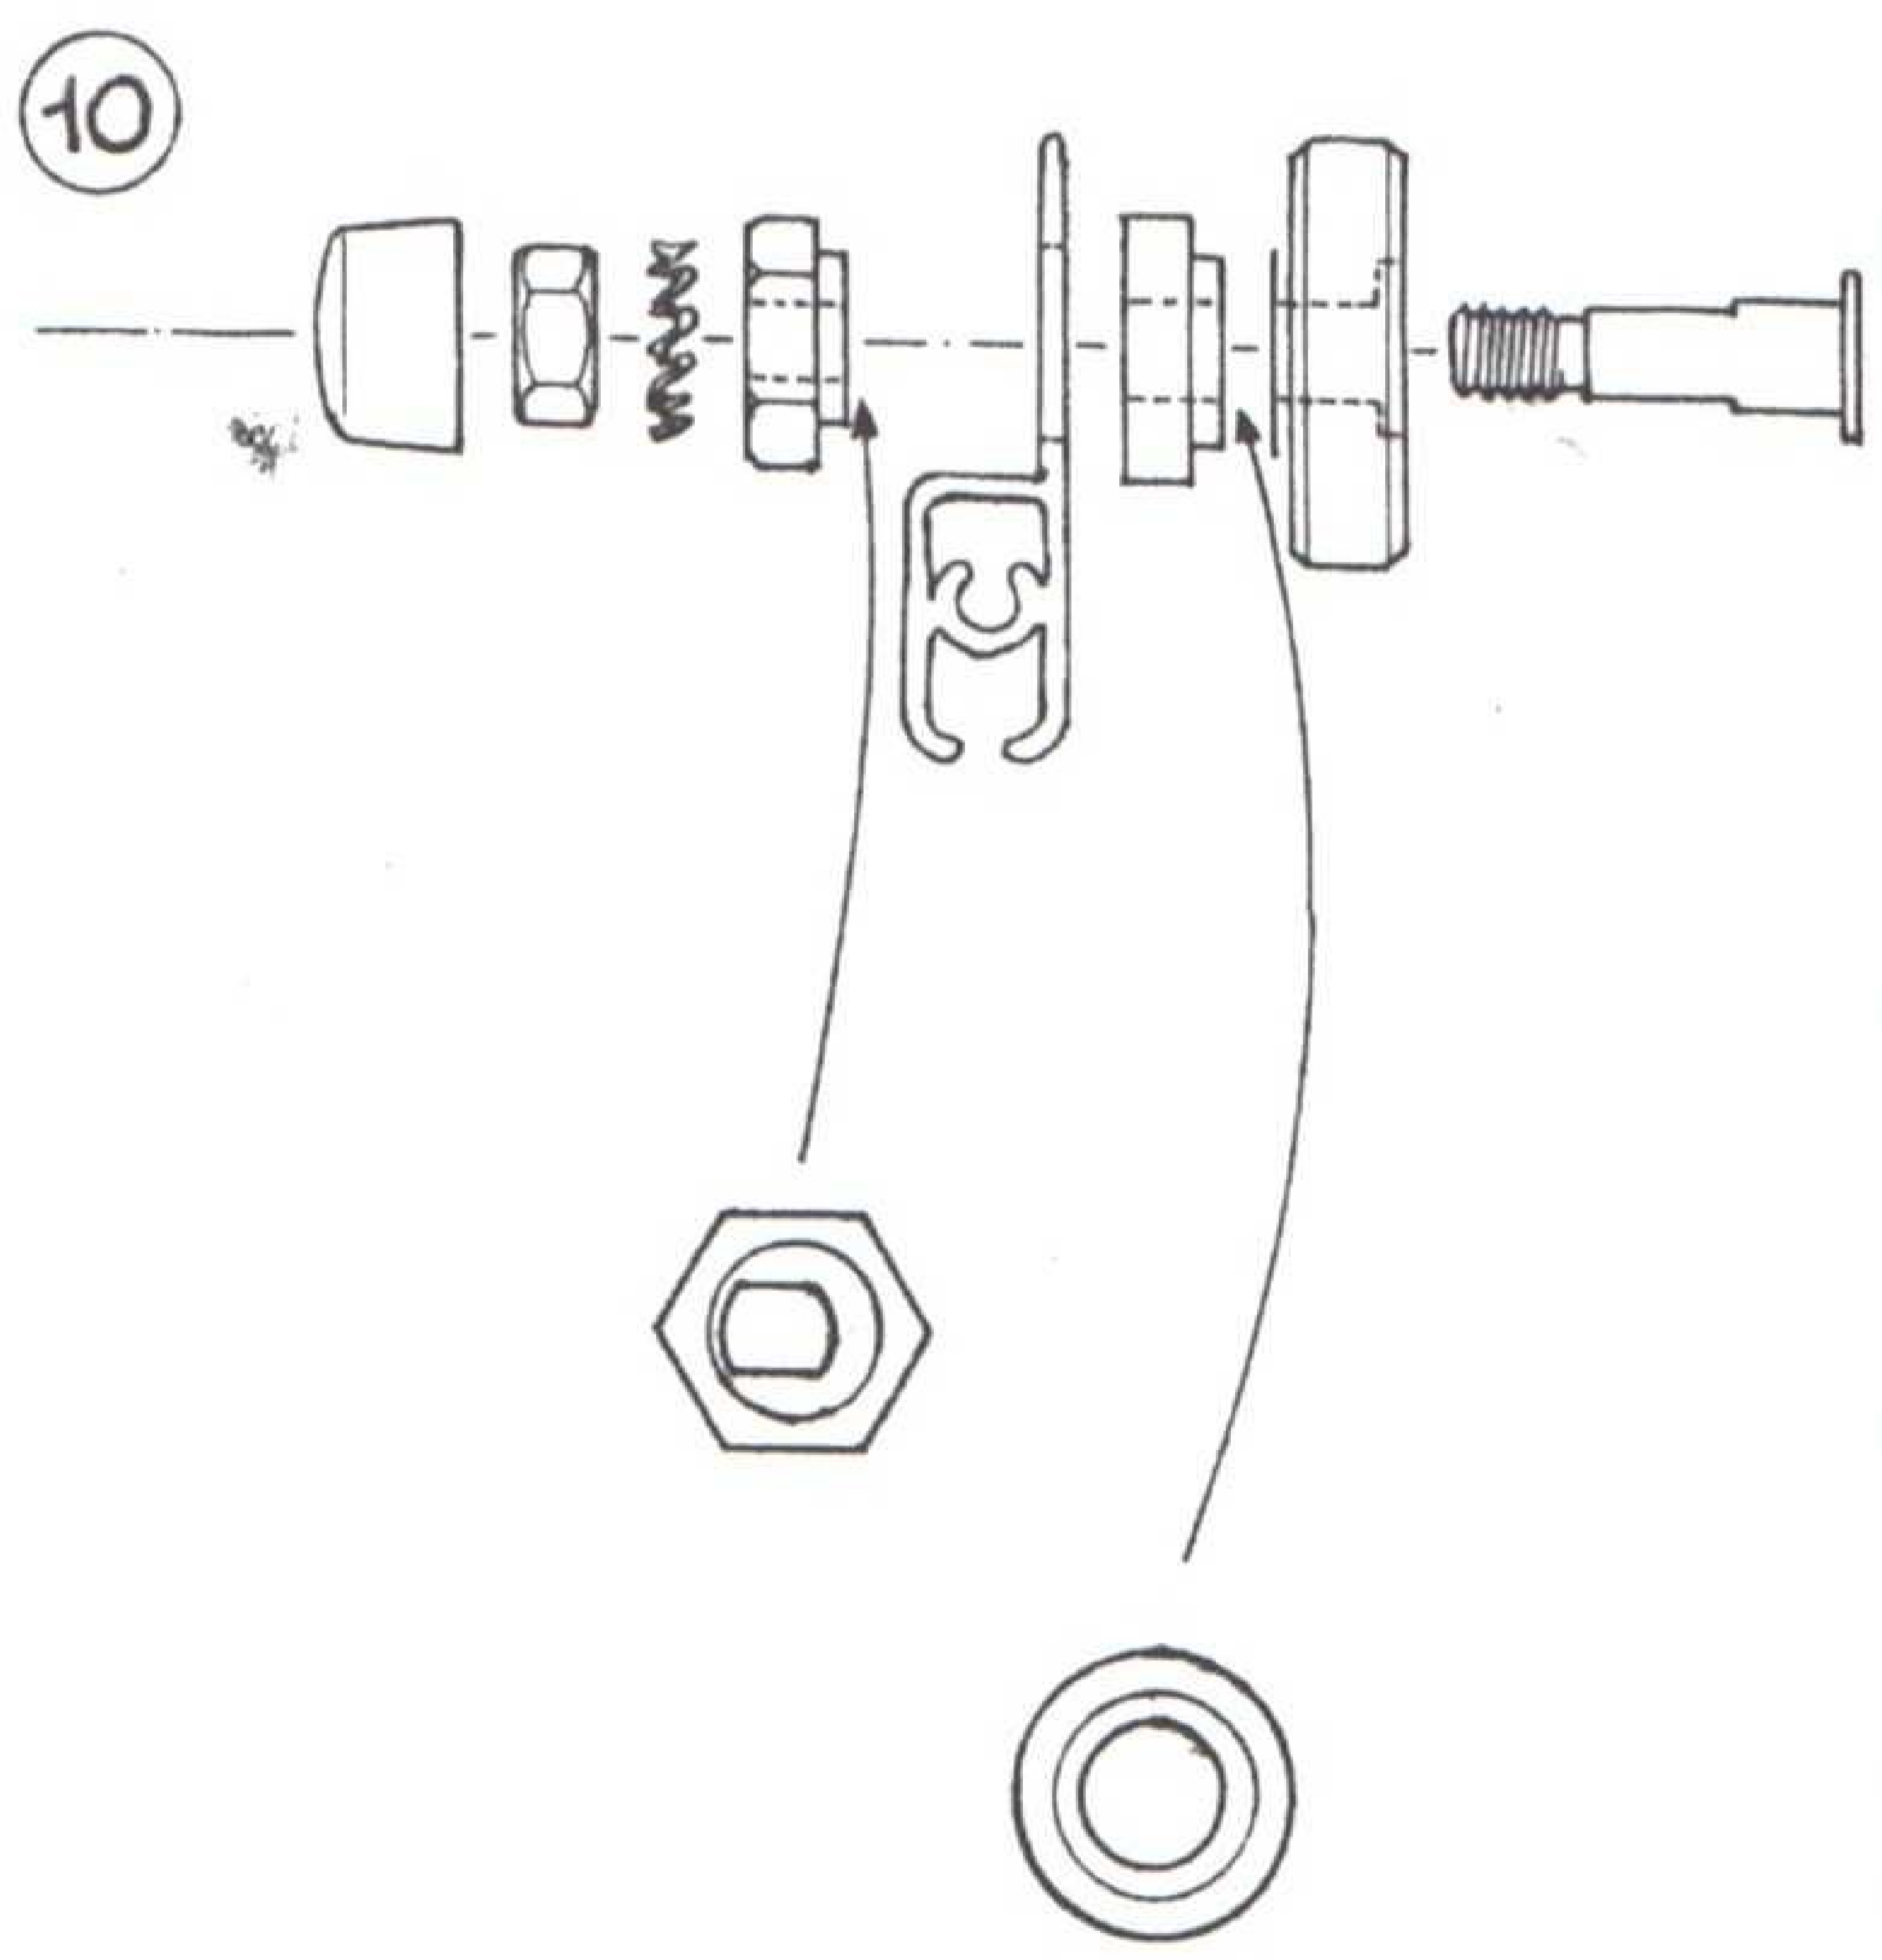

Angolo con apertura scorrevole

CE

ATTENZIONE! PULIRE CON ACQUE
BIANCHE O ALCOOL
NON USARE SOLVENTI O PRODOTTI

CE

12

13

14

DESCRIPTION		N°
	∅ 6mm	4
	3,5 X 32 mm	4
	3,5 X 6,5 mm	4
	3,5 X 9,5 mm	8
		8
		8
		8
		8
		8
		8
		8
		8
		8
		2