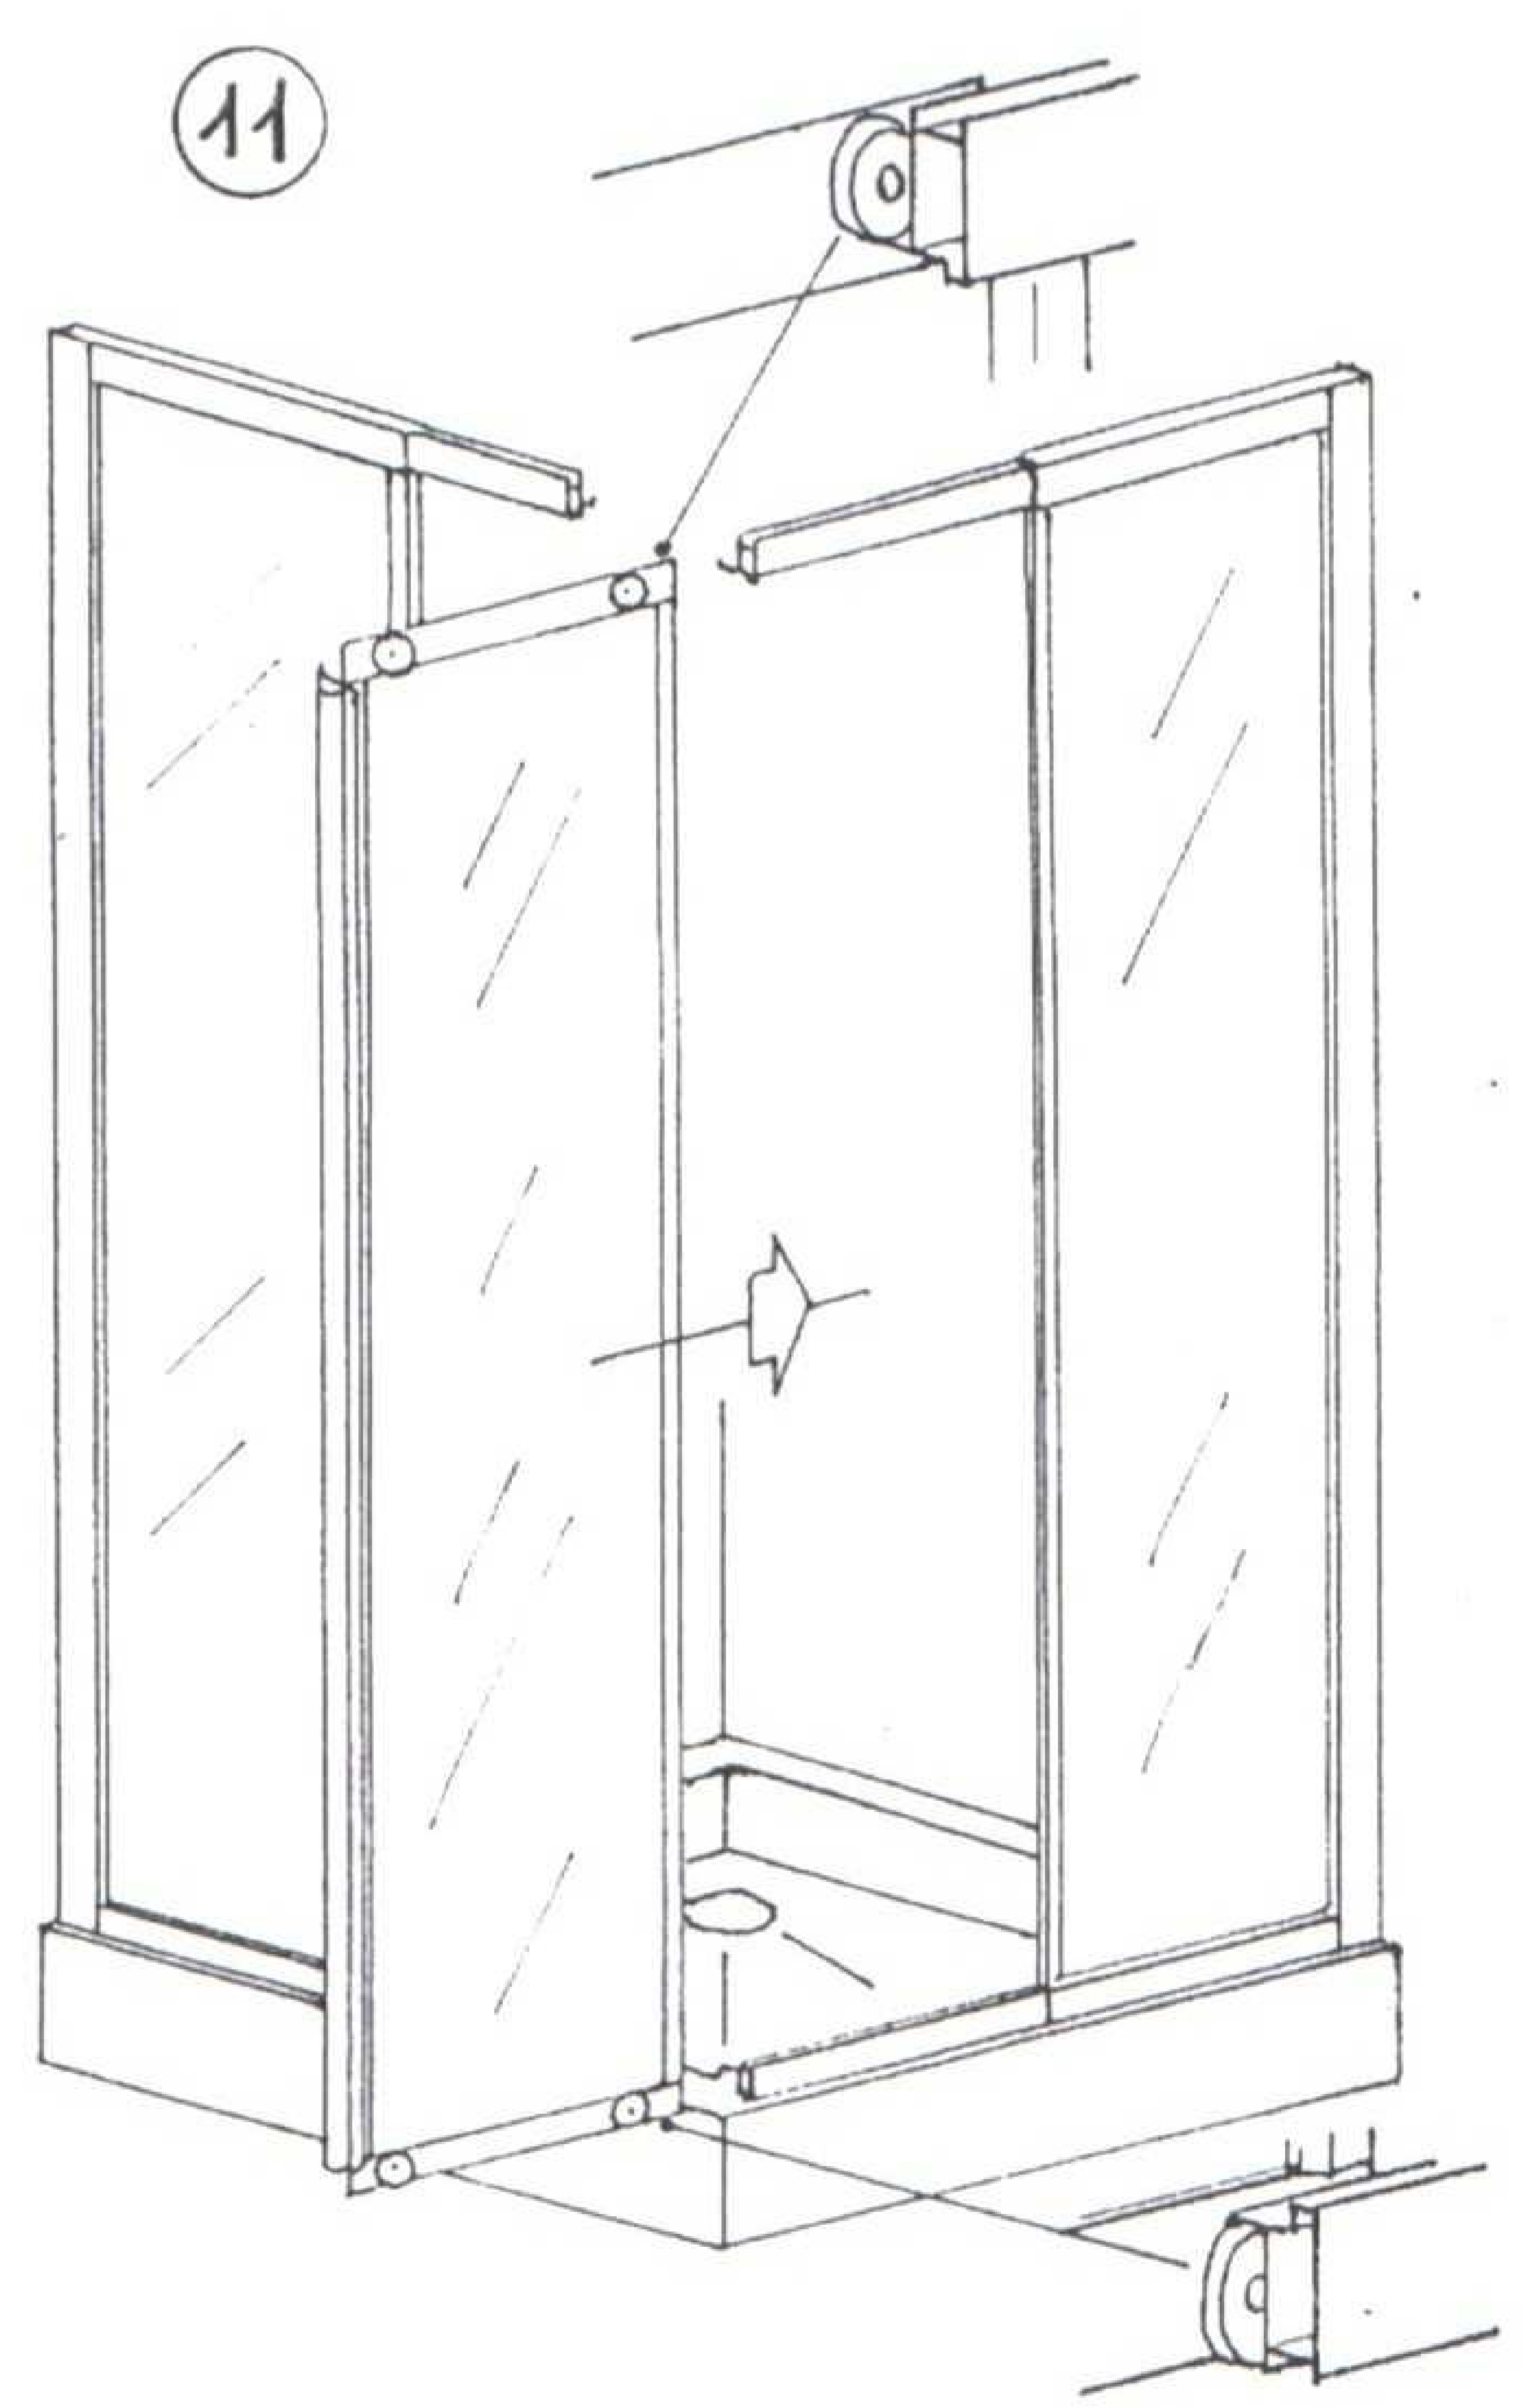

Angolo con apertura scorrevole

CE

ATTENZIONE! PULIRE CON ACQUE
BIANCHE O ALCOOL
NON USARE SOLVENTI O PRODOTTI

CE

12

13

14

DESCRIPTION		N°
	∅ 6mm	4
	3,5 X 32 mm	4
	3,5 X 6,5 mm	4
	3,5 X 9,5 mm	8
		8
		8
		8
		8
		8
		8
		8
		8
		8
		2